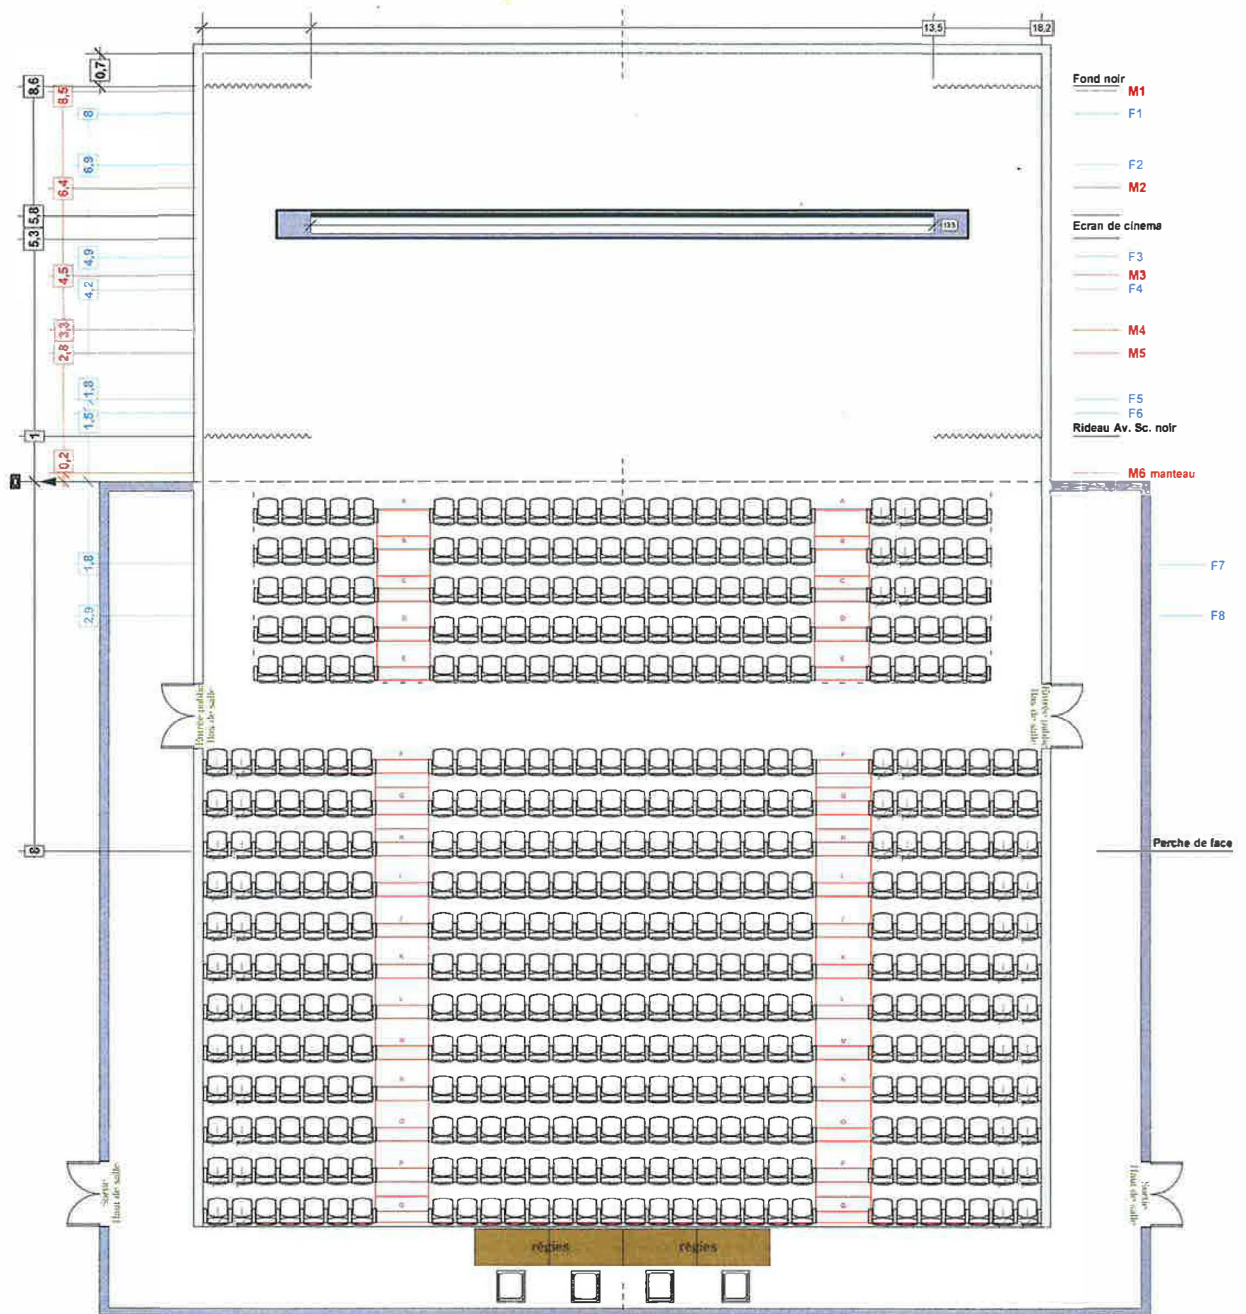

# PLAN PERCHES (490 places)

- Salle de spectacles vue de dessus
- coupe échelle : 1/100<sup>e</sup>

<b>Théâtre de Nogent-sur-Mame</b>	
<b>THÉÂTRE ANTOINE WATTEAU</b>	
Plan	vue de dessus, fosse ouverte
Jauge	490 places
Echelle	1/100 <sup>ème</sup>