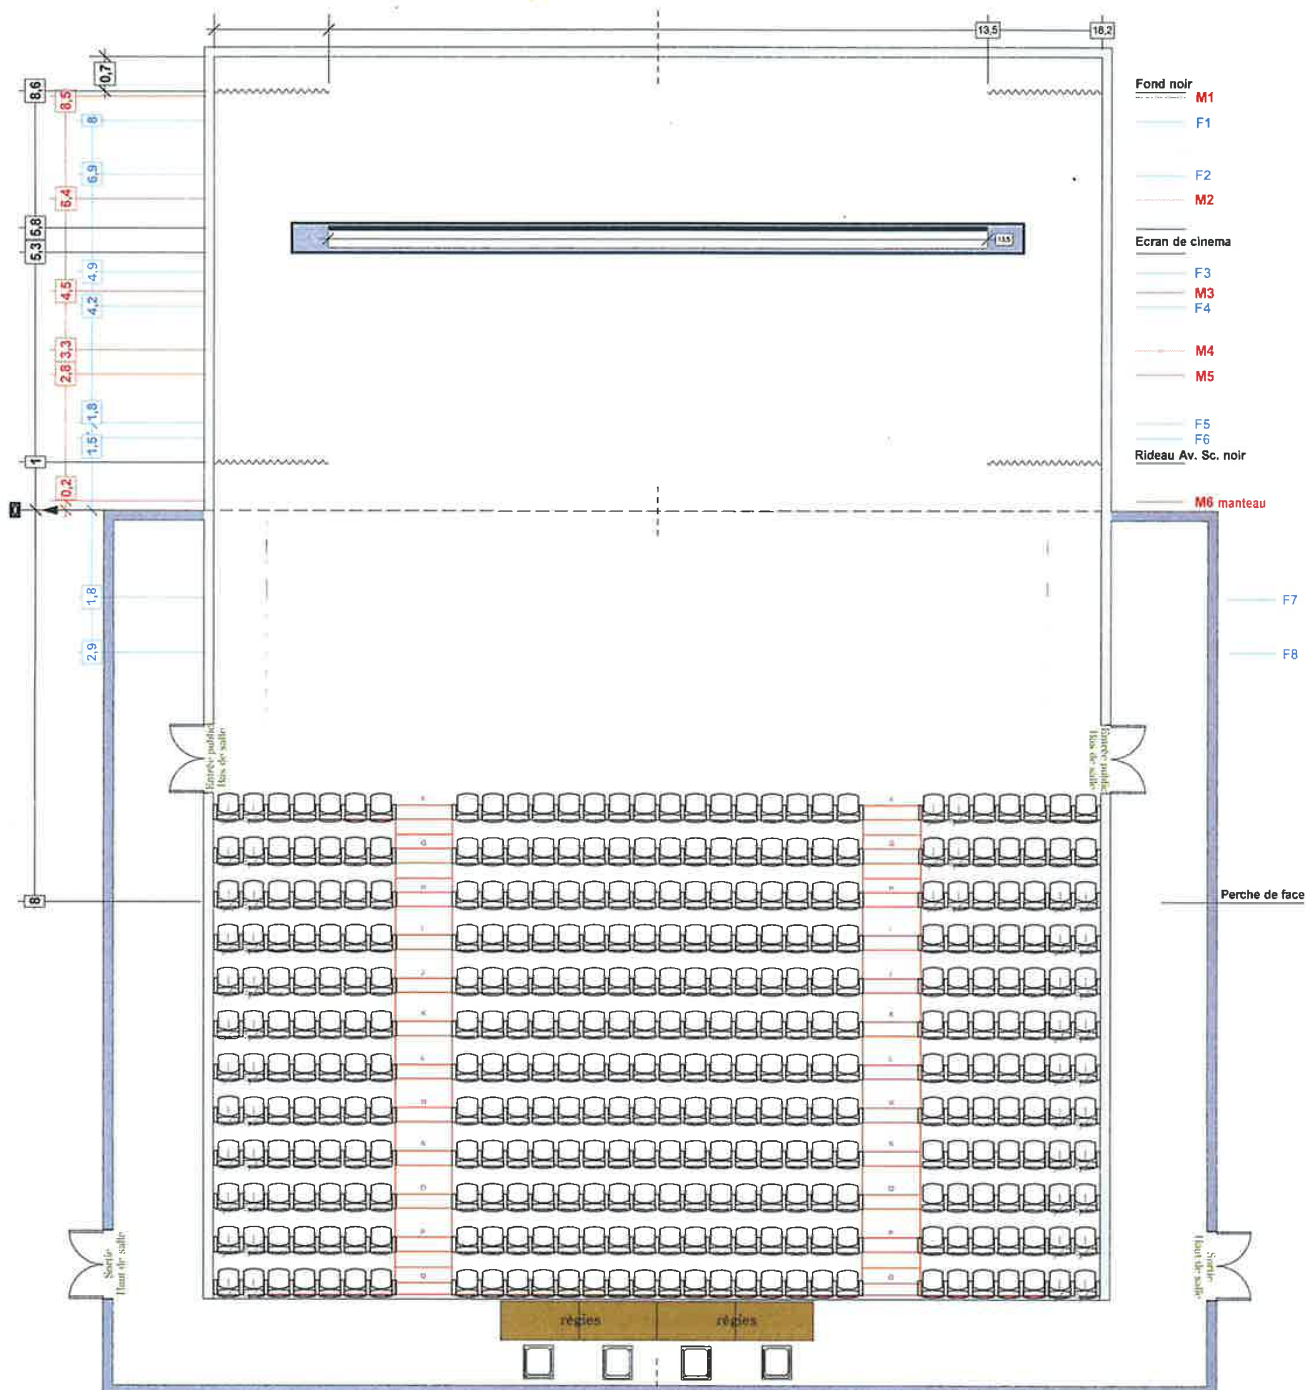

# PLAN PERCHES (360 places)

- Salle de spectacles vue de dessus
- coupe échelle : 1/100<sup>e</sup>

<b>Théâtre de Nogent-sur-Marne</b>	
<b>La scène Watteau</b>	
Plan	vue de dessus, fosse fermée
Jauge	360 places Le 02/05/2014
Echelle	1/100ème Format A3