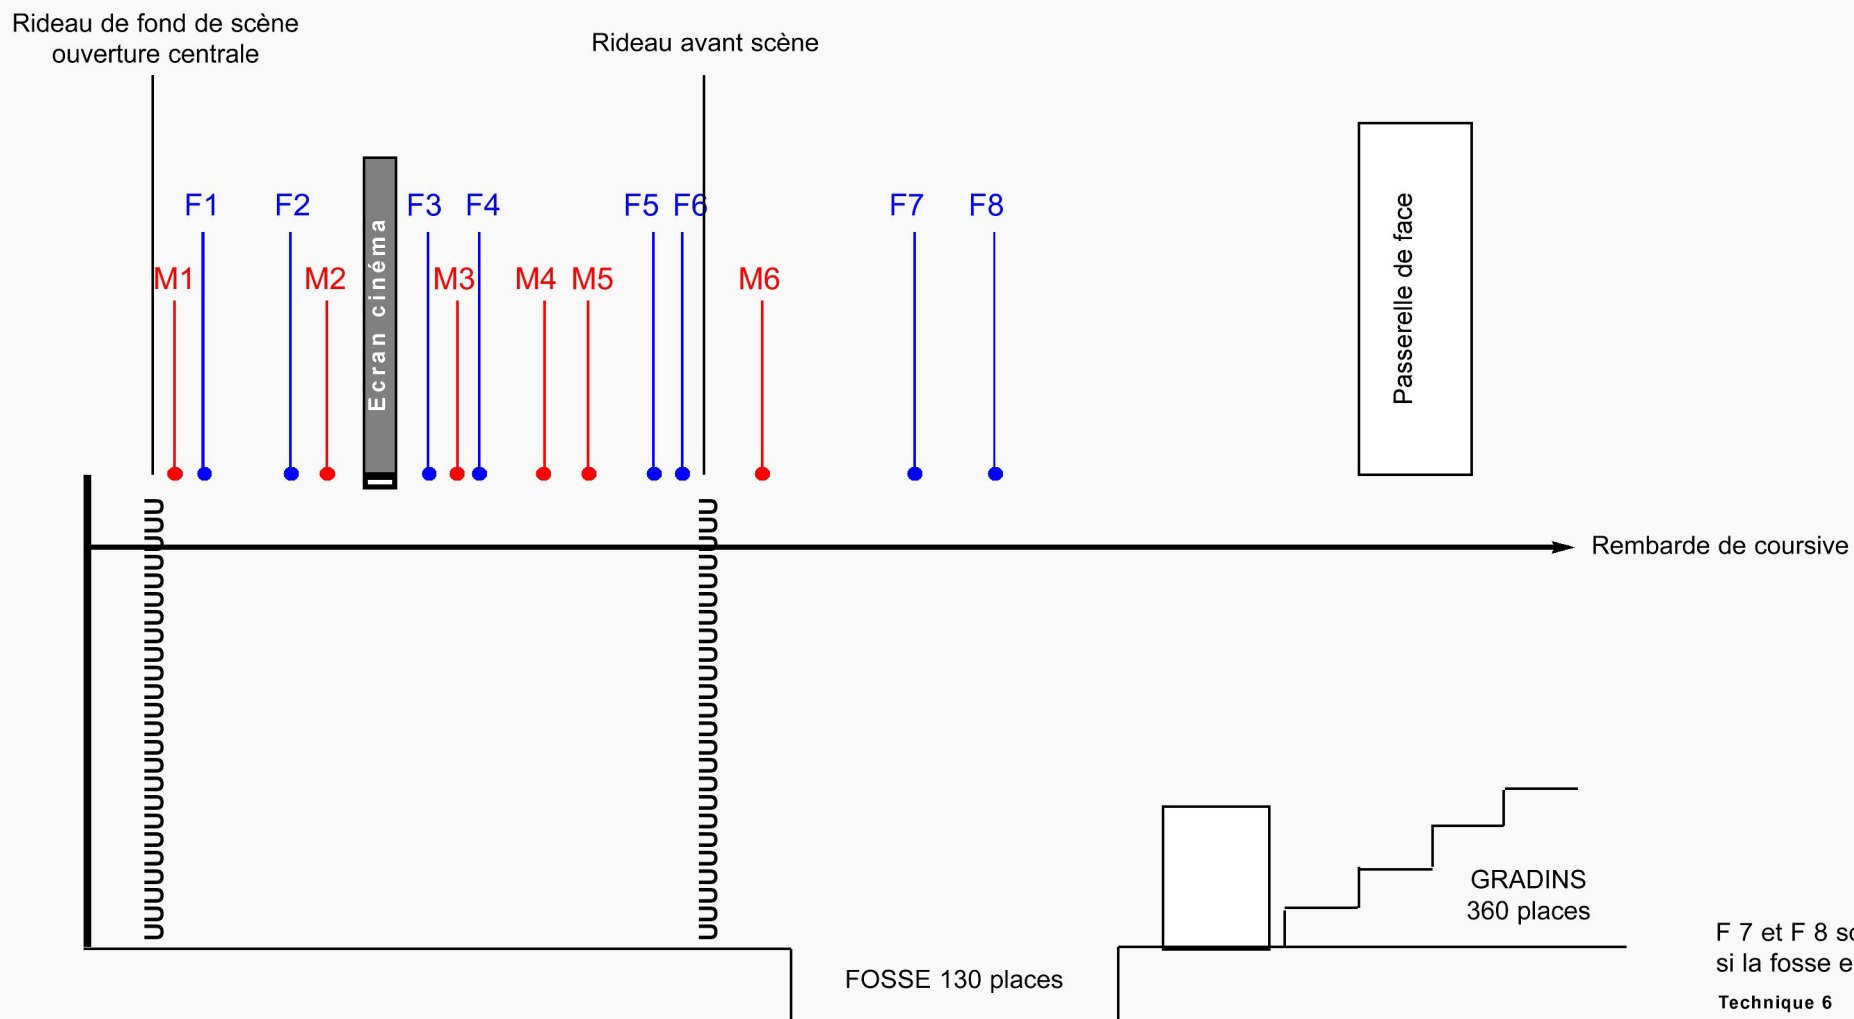

La Scène Watteau

Théâtre de Nogent-sur-Marne

Plan de coupe

SALLE DE SPECTACLE

COUPE
ECH / 1/100e

F 7 et F 8 sont utilisables
si la fosse est recouverte

Technique 6

07/08